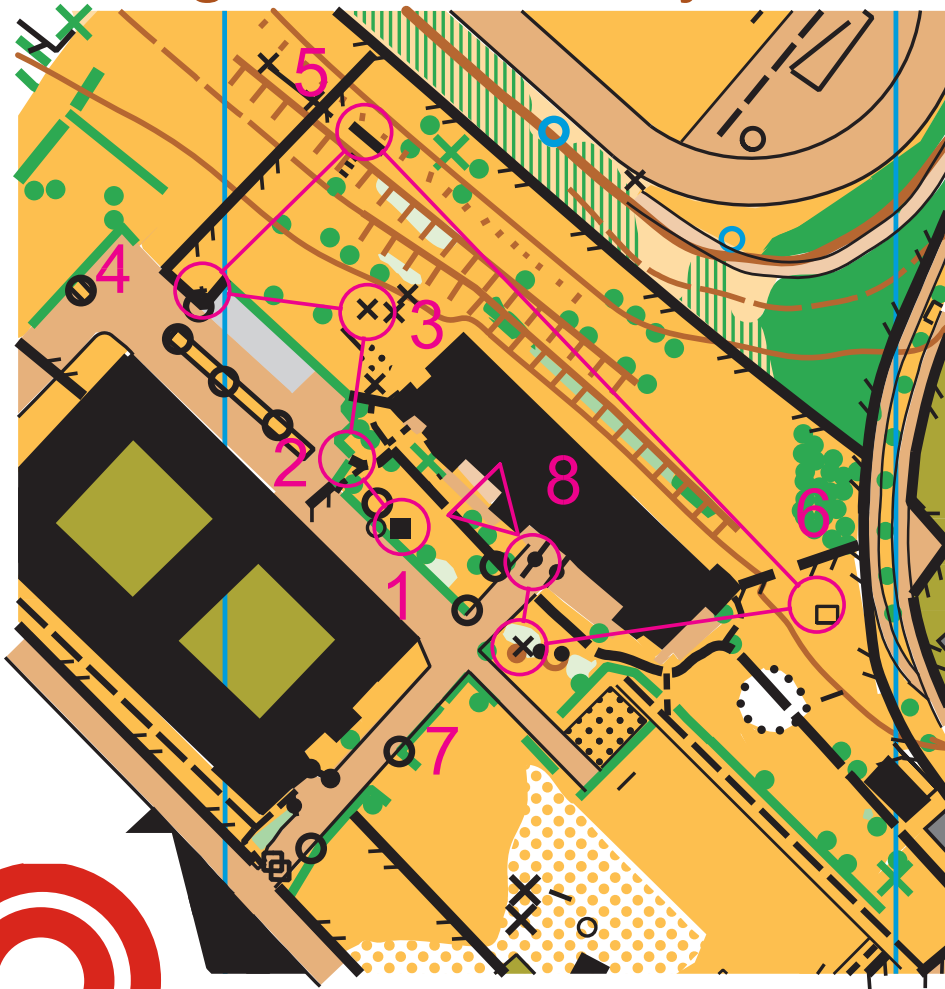

2010er Kindergarten OL-Rallye 24.6.

Infos zum Thema
Orientierungslauf:
Mag. Hannes Pacher,
Prottesweg 8, 8062 Kumberg
Tel.: 03132/5656